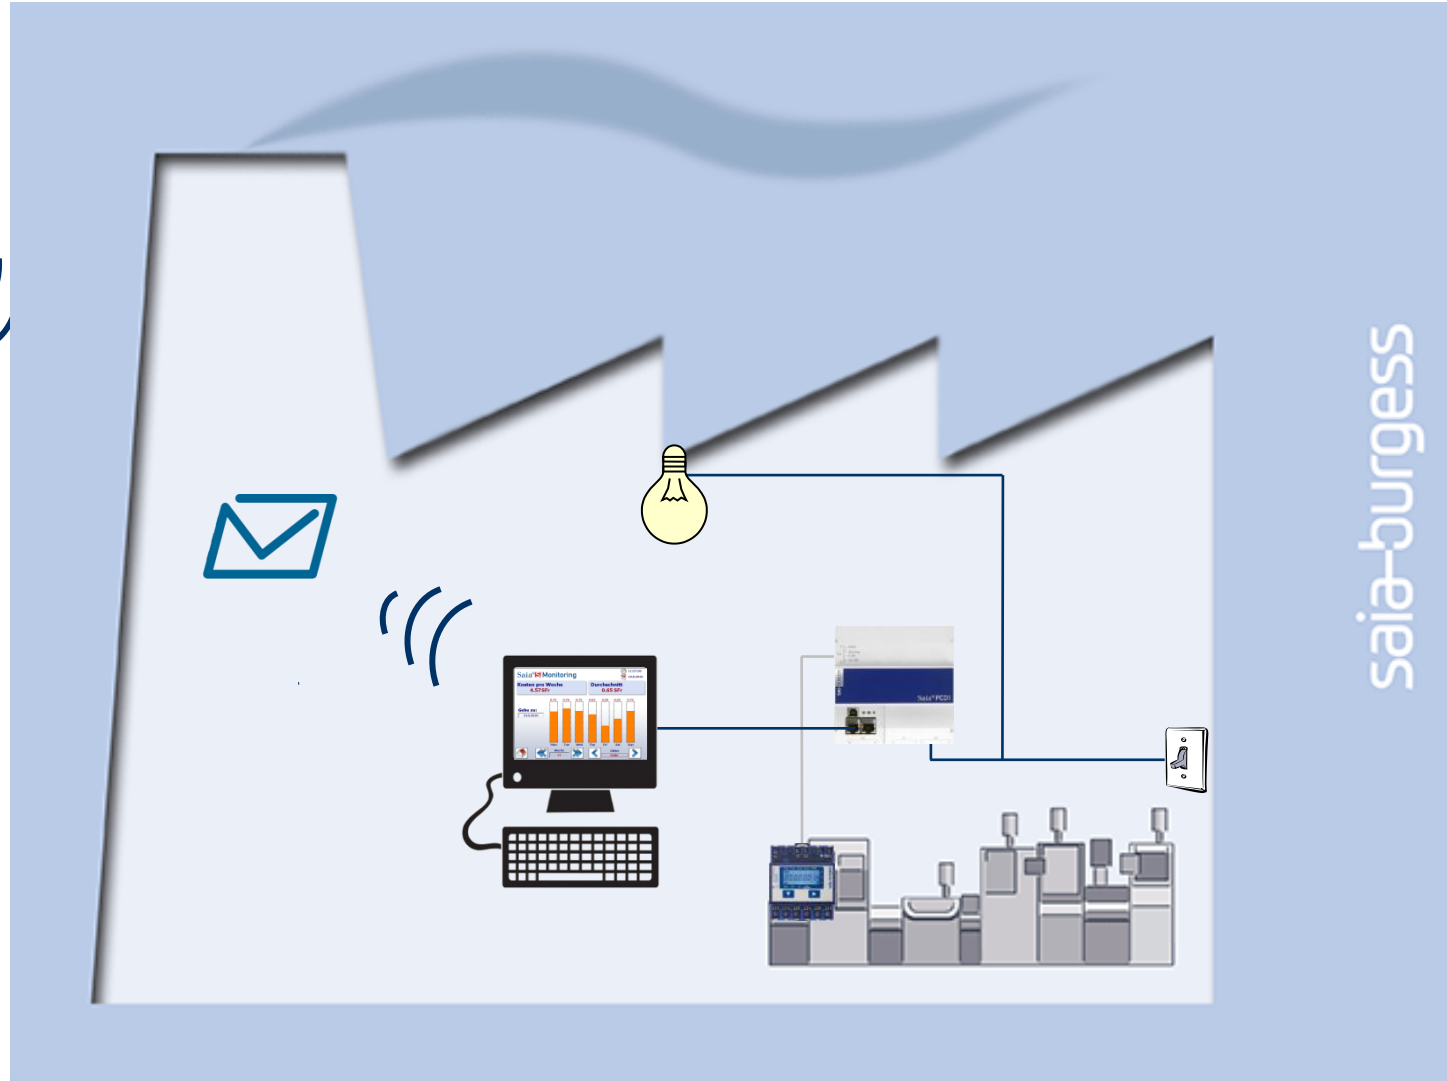

PG5 Starter Training
Konzept der Tagesschulung
Daniel Ernst | DE02 | 2013-02-25

Konzept der Tagesschulung

Energieerfassung einer Fabrik in einem Tag

Konzept der Tagesschulung

Youtube Channel und Links

Youtube Channel